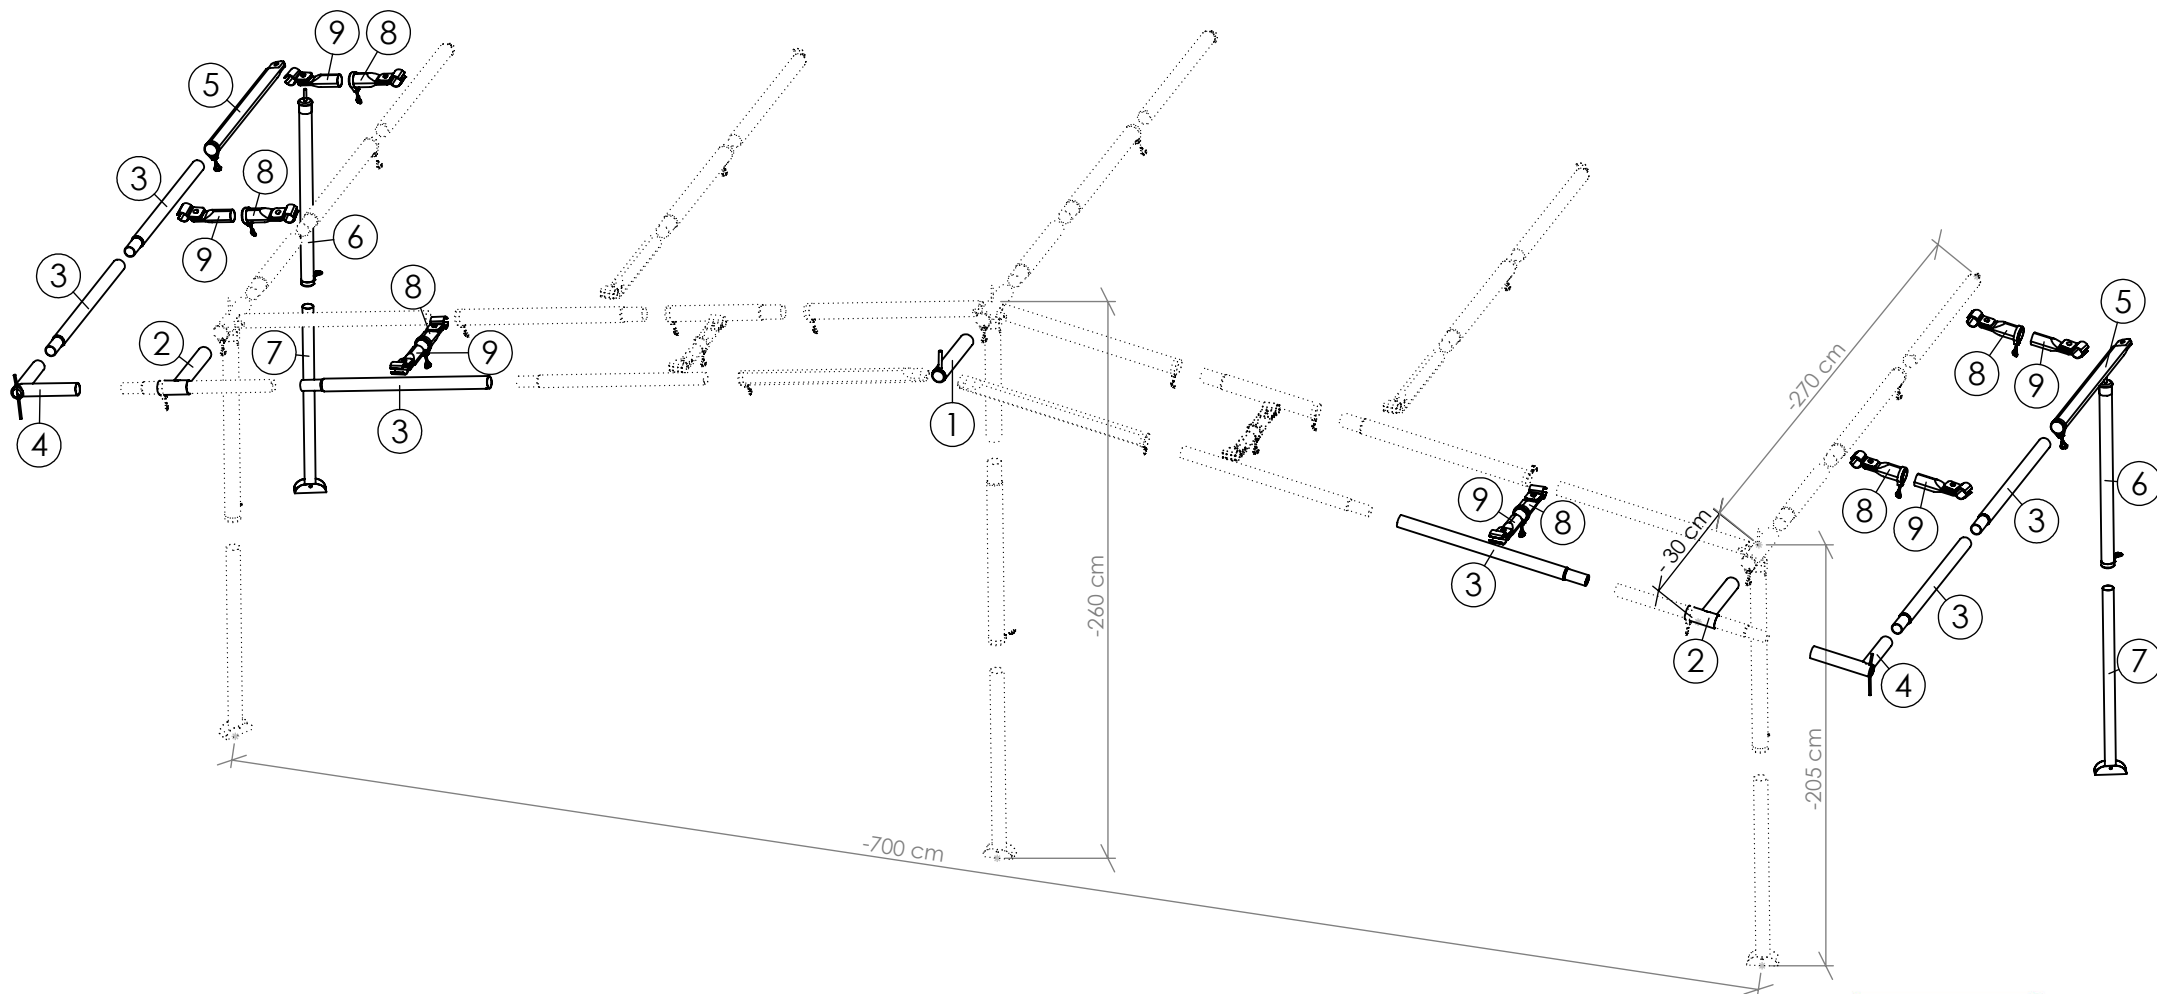

Nr.	Art.-Nr.:	∅ x Länge, ∅ x length	Menge/qty.
1	572125500211	1 x 25 x 1040 mm, 1 x 22 x 1070 mm	1
2	572125500212	1 x 25 x 1040 mm, 1 x 22 x 1070 mm	1
3	572125500213-1	2 x 25 x 1070 mm, 1 x 25 x 670 mm	1
4	572125066020-1	25 x 660 mm	5
5	572125107020-1	25 x 1070 mm	10
6	572122107010-1	22 x 1070 mm	5
7	572122107012-1	22 x 1070 mm	5
8	572122020032	22 x 200 mm	3
9	572122107026	22 x 1070 mm	2
10	572119107020	19 x 1070 mm	2
11	572119107024	19 x 1070 mm	2
12	572125071026	25 x 710 mm	4
13	572119076020-1	19 x 760 mm	2

Zubehör/accessory	Menge/qty.
	5
	10
 ∅ 25 mm	15
 ∅ 22 mm	2
	4

Zubehör/accessory	Menge/qty.
	1

Komfort 25 Gr. 05-17

Stahl 25 x 1/ 22 x 1 mm

Güsto 2020

Art.-Nr.: 570425123501

SIGNATURE: 21.06.13, Schw.

Komfort Erg.-Satz 25mm umlaufend

Stahl 22 x 1/ 19 x 1 mm

Güsto 2022

Art.-Nr.: 570425510001

Nr.	Art.-Nr.:	∅ x Länge, ∅ x length	Menge/qty.
1	572122030032	22 x 300 mm	1
2	57212260010	22 x 300 mm	2
3	572119107020	19 x 1070 mm	6
4	572119502002	2 x 19 x 200 mm	2
5	572122107026	22 x 1070 mm	2
6	572122107010-MS	22 x 1070 mm	2
7	572119107012-BF	19 x 1070 mm	2
8	572122016026	22 x 160 mm	6
9	572119016024	19 x 160 mm	6

Zubehör/accessory	Menge/qty.
 ∅ 22 mm	10
	12