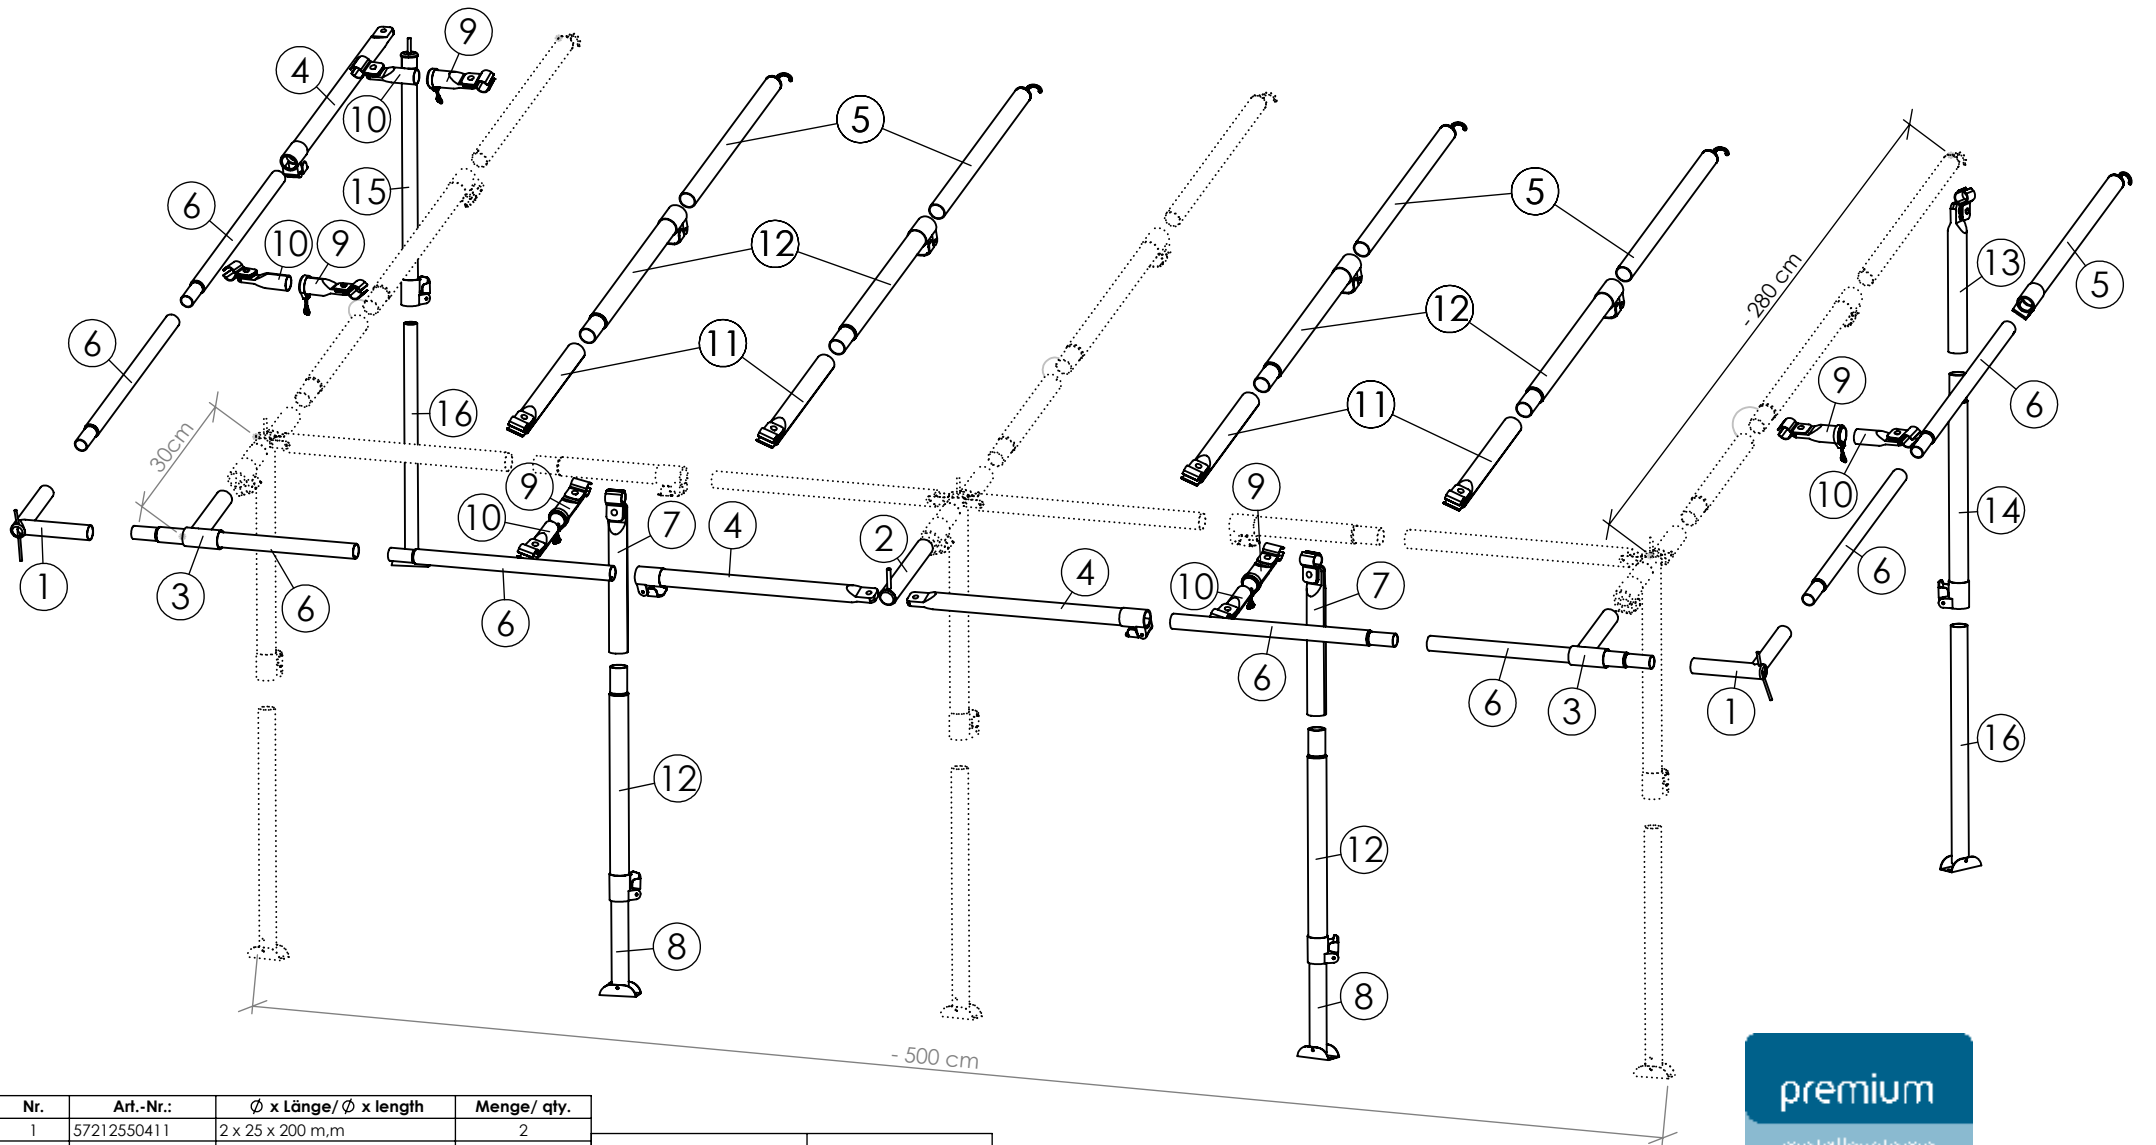

Nr.	Art.-Nr.:	∅ x Länge/ ∅ x length	Menge/ qty.	Zubehör/accessory	Menge/qty.
1	572132500501-3	1 x 32 x 1070 mm, 1 x 28 x 910 mm	1		3
2	572132500502-3	1 x 32 x 1070 mm, 1 x 28 x 910 mm	1		6
3	572132500503-4	2 x 32 x 120 mm, 1 x 32 x 630 mm	1		11
4	572132086020-1	32 x 860 mm	5		3
5	572132107020-1	32 x 1070 mm	6		1
6	572128107010-1	28 x 1070 mm	3		
7	572128107016-1	28 x 1070 mm	3		
8	572132056020-1	32 x 560 mm, nur bei Gr. 15-17	2		

Zubehör/accessory	Menge/qty.
	11
	3
	1

CC 32 Grundgerüst

Stahl 32 x 1,5/ 28 x 1 mm

Güsto 2000

Art.-Nr.: 570432113501-10

SIGNATURE: 15.11.18, Schw.

Nr.	Art.-Nr.:	Ø x Länge/ Ø x length	Menge/ qty.
1	57212550411	2 x 25 x 200 m,m	2
2	572128020032	28 x 200 mm	1
3	572128600040	1 x 28 x 200, 1 x 28 x 60 mm	2
4	572128107026	28 x 1070 mm	3
5	572128107010-1	28 x 1070 mm	5
6	572125107020-1	25 x 1070 mm	8
7	572132067024	32 x 670 mm	2
8	572128107016-1	28 x 1070 mm	2
9	572122016026	22 x 160 mm	5
10	572119016024	19 x 160 mm	5
11	572132080024	32 x 800 mm	4
12	572132107020-1	32 x 1070 mm	6
13	572128067024	28 x 670 mm	1
14	572128107020-1	28 x 1070 mm	1
15	572128107010	28 x 1070 mm	1
16	572125107012-1	25 x 1070 mm	2

Zubehör/accessory	Menge/quantity
	5
	10
Ø 32/28	6
Ø 28/25	6
Ø 22 mm	5

Zubehör/accessory	Menge/quantity
Ø 32 mm	11
Ø 25/28 mm	6
	1
	2

CC-Erg.-Satz Links/rechts

Stahl 32 x 1,5/ 28 x 1/ 25 x 1 mm

Güsto 2008

Art.-Nr.: 570432500005